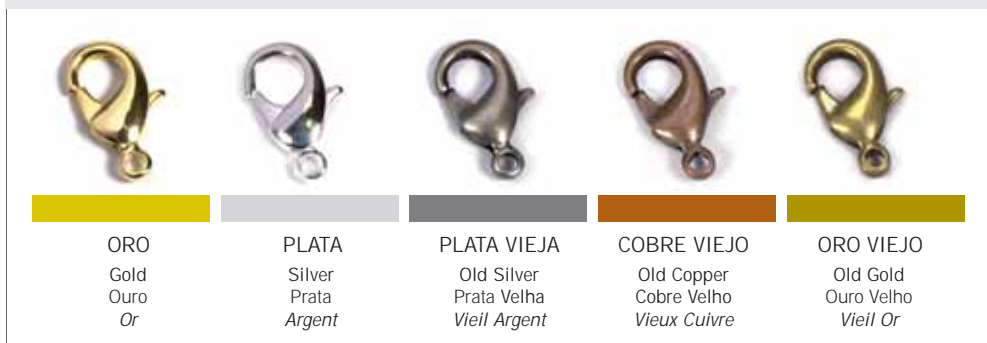

FORNITURAS

Jewellery findings • Acessórios bijuteria • Accessoires bijoux

MOSQUETÓN • LOBSTER CLAW • MOSQUETÃO • FERMOIR MOUSQUETON

packaging

acabados • finishes • acabados • finissage

	12	1	12	1	12	1	12	1	12	1
	•	100u	•	100u	•	100u	•	100u	•	100u
	10u	•	10u	•	10u	•	10u	•	10u	•
	[Color bars for finishes]									
10 mm	A203001 - 203001	A203201 - 203201	A203401 - 203401	A203601 - 203601	A203801 - 203801					
13 mm	A203002 - 203002	A203202 - 203202	A203402 - 203402	A203602 - 203602	A203802 - 203802					
15 mm	A203003 - 203003	A203203 - 203203	A203403 - 203403	A203603 - 203603	A203803 - 203803					

	12	1	12	1	12	1	12	1	12	1
	•	24u	•	24u	•	24u	•	24u	•	24u
	2u	•	2u	•	2u	•	2u	•	2u	•
	[Color bars for finishes]									
18 mm	A203004 - 203004	A203204 - 203204	A203404 - 203404	A203604 - 203604	A203804 - 203804					

	12	1	12	1	12	1	12	1	12	1
	•	100u	•	100u	•	100u	•	100u	•	100u
	2u	•	2u	•	2u	•	2u	•	2u	•
	[Color bars for finishes]									
10 mm	A203005 - 203005	A203205 - 203205	A203405 - 203405	A203605 - 203605	A203805 - 203805					